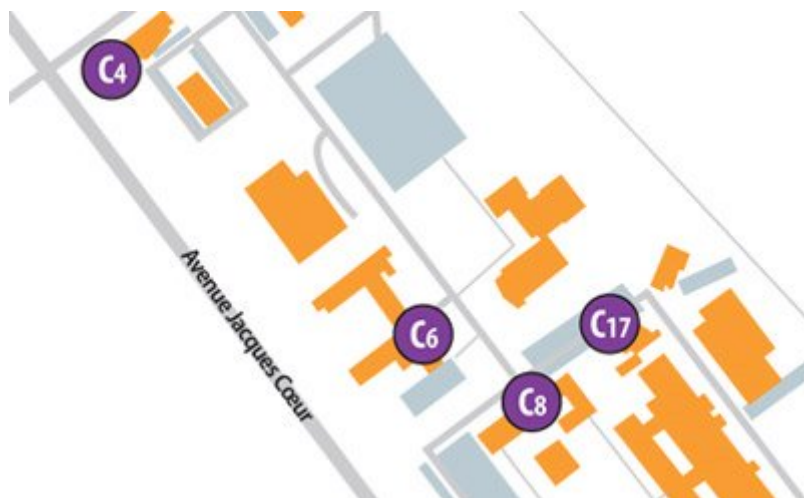

Institut Universitaire de Technologie Poitiers - Châtelleraut - Niort

[#]

L'IUT

PLAN D'ACCÈS

[
<http://iutp.univ-poitiers.fr/plan-d-acces-277381.kjsp?RH=1272983173549>
]

Les plans d'accès aux différents sites
de l'IUT de Poitiers.

[Lire la suite](#) [

<http://iutp.univ-poitiers.fr/plan-d-acces-277381.kjsp?RH=1272983173549>
]

[
<http://iutp.univ-poitiers.fr/structure-et-organisation--270131.kjsp?RH=1272983173549>
]
Consulter [
<http://iutp.univ-poitiers.fr/structure-et-organisation--270131.kjsp?RH=1272983173549>
]