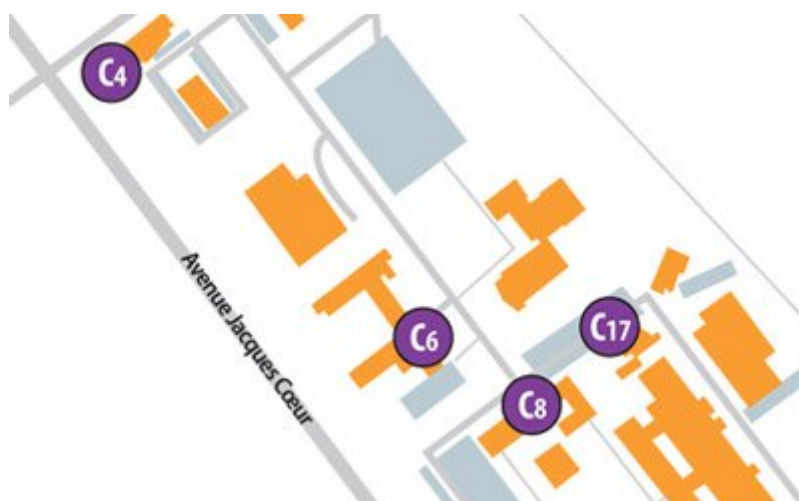

Institut Universitaire de Technologie Poitiers - Châtelleraut - Niort

[#]

L'IUT

PLAN D'ACCÈS

[
<http://iutp.univ-poitiers.fr/plan-d-acces-277381.kjsp?RH=1272983173549>
]

Les plans d'accès aux différents sites
de l'IUT de Poitiers.

[Lire la suite](#) [

<http://iutp.univ-poitiers.fr/plan-d-acces-277381.kjsp?RH=1272983173549>
]

[
<http://iutp.univ-poitiers.fr/structure-et-organisation--270131.kjsp?RH=1272983173549>
]
Consulter [
<http://iutp.univ-poitiers.fr/structure-et-organisation--270131.kjsp?RH=1272983173549>
]