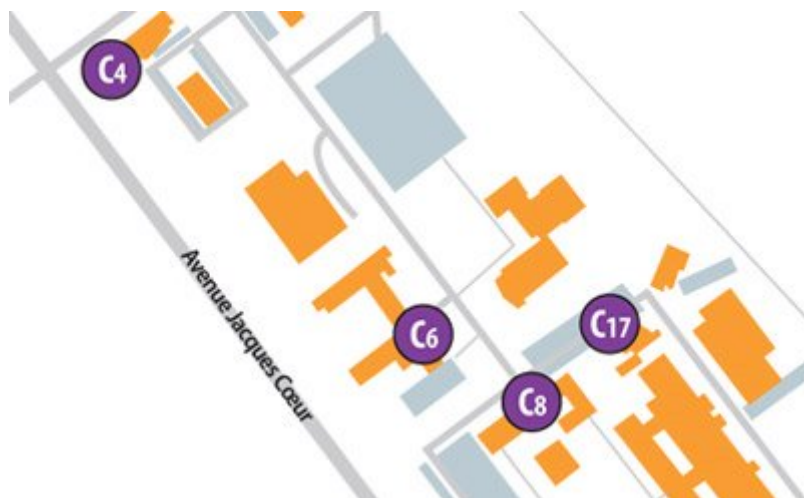

## Institut Universitaire de Technologie Poitiers - Châtelleraut - Niort

[#]

### PLAN D'ACCÈS

[  
<http://iutp.univ-poitiers.fr/plan-d-acces-277381.kjsp?RH=1272983173549>  
]

Les plans d'accès aux différents sites  
de l'IUT de Poitiers.

[Lire la suite](#) [

<http://iutp.univ-poitiers.fr/plan-d-acces-277381.kjsp?RH=1272983173549>  
]